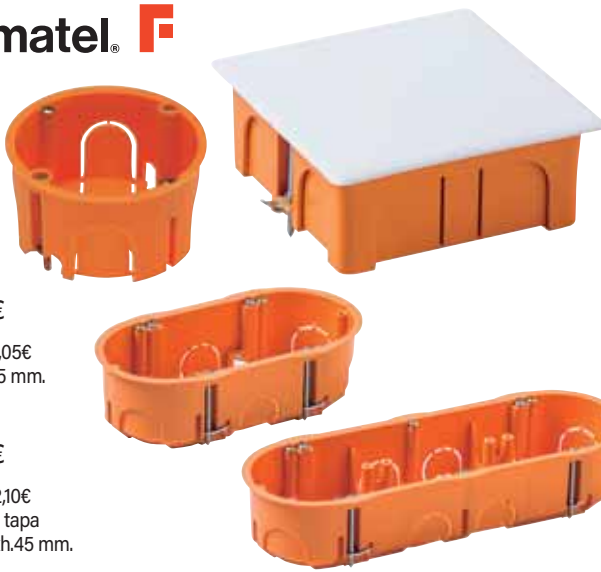

Famatel

desde
087€
+IVA = 1,05€
ø 80xh.45 mm.

Desde
174€
+IVA = 2,10€
Caja con tapa
100x100xh.45 mm.

Caja empalme paneles yeso Famatel
Varias medidas. 9000R3255...